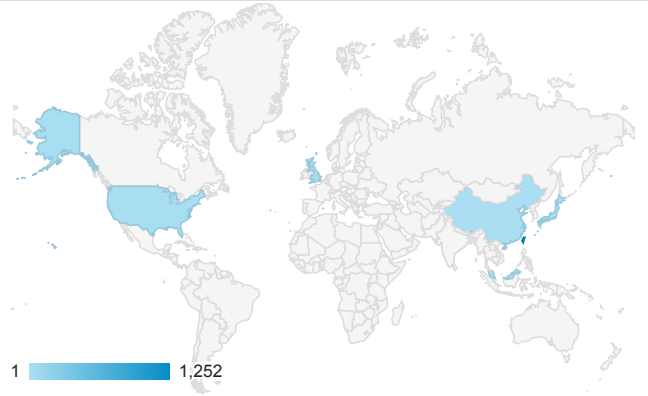

## 報表01\_訪客

2013年11月25日 - 2013年12月1日

### 平均造訪停留時間和單次造訪頁數

### 造訪地圖