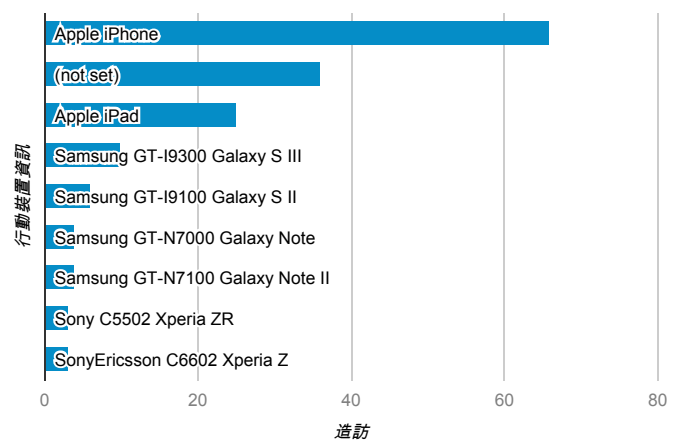

造訪和新造訪率 (依行動裝置資訊分組)