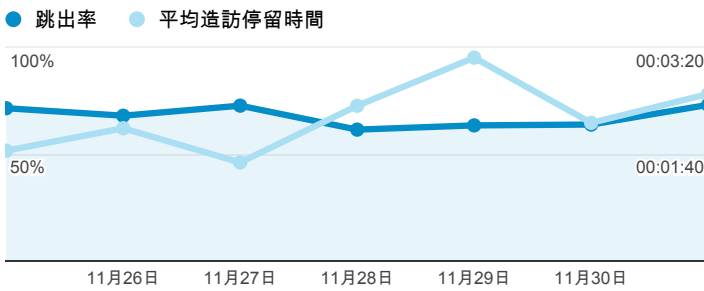

跳出率和平均造訪停留時間