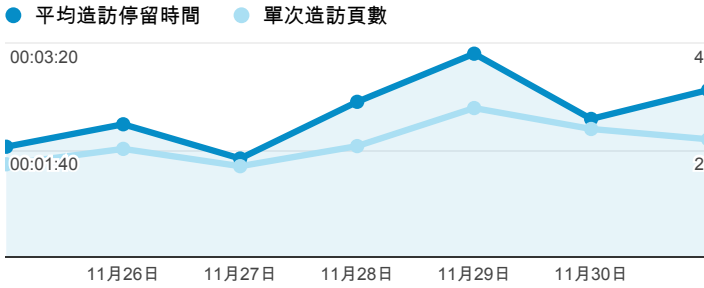

## 報表01\_訪客

2013年11月25日 - 2013年12月1日

### 平均造訪停留時間和單次造訪頁數