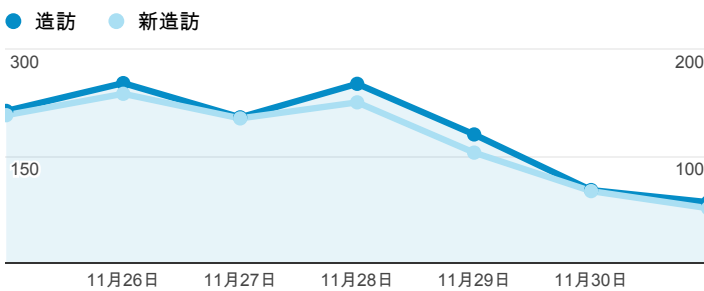

造訪和新造訪

造訪 (依裝置類別分組)

造訪 (依語言分組)